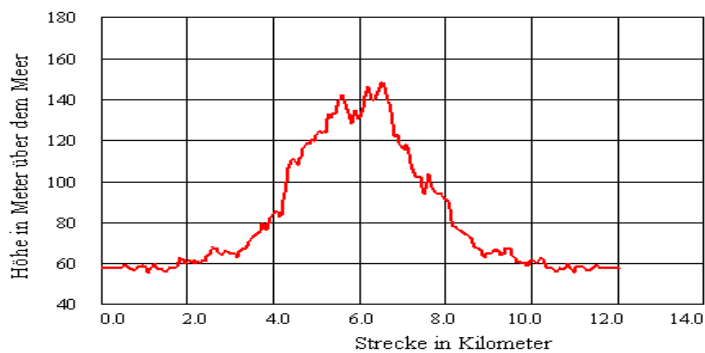

Laufstrecke: Heissiwald 12, Km

Profil der Strecke

Gesamtlänge : 12.05 Km
Minimale Höhe : 43.14 m
Maximale Höhe : 144.58 m

Summe Steigungen : 217.70 m
Summe Gefälle : 217.70 m