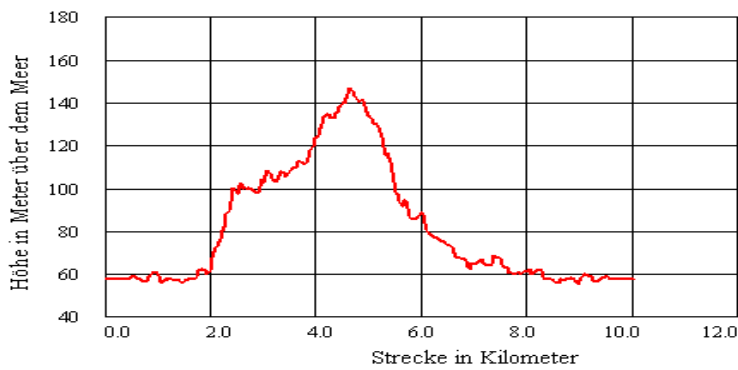

Laufstrecke: Hohmannwarte 10,0 Km

Profil der Strecke

Gesamtlänge : 10.04 Km
Minimale Höhe : 42.93 m
Maximale Höhe : 143.34 m

Summe Steigungen : 177.52 m
Summe Gefälle : 177.52 m