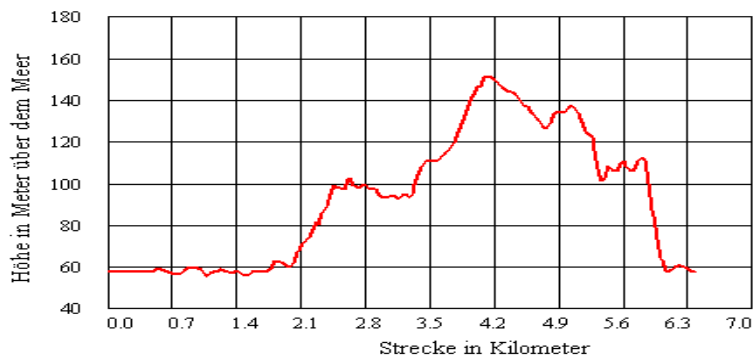

Laufstrecke: Kammesheidt 6,38 Km

Profil der Strecke

Gesamtlänge : 6.38 Km
Minimale Höhe : 42.97 m
Maximale Höhe : 147.91 m

Summe Steigungen : 172.48 m
Summe Gefälle : 172.48 m