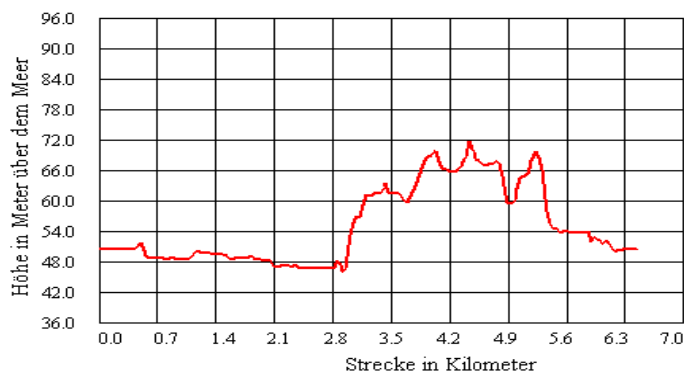

Laufstrecke: kleine Kettwigrunde 6,45 Km

Profil der Strecke

Gesamtlänge : 6.45 Km
Minimale Höhe : 41.16 m
Maximale Höhe : 69.18 m

Summe Steigungen : 61.23 m
Summe Gefälle : 61.23 m