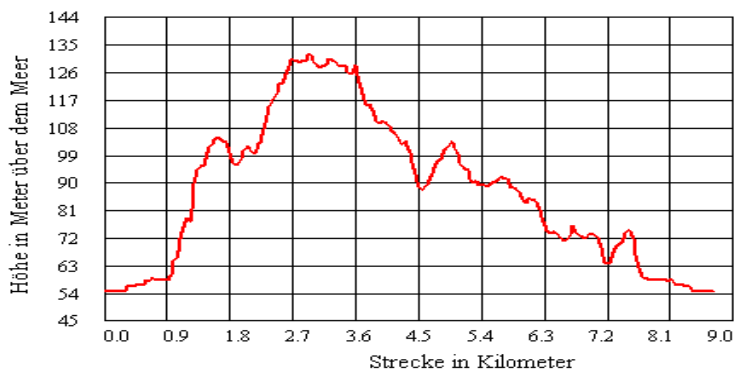

Laufstrecke: mittlere Kettwigrunde 8,7 km

Profil der Strecke

Gesamtlänge : 8.72 Km
Minimale Höhe : 45.70 m
Maximale Höhe : 129.96 m

Summe Steigungen : 154.99 m
Summe Gefälle : 154.99 m