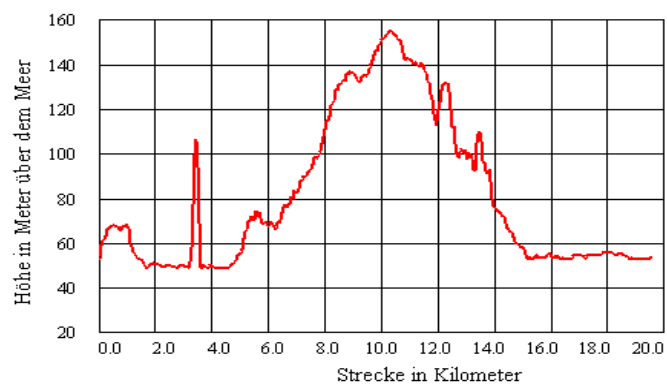

Laufstrecke: Rehwiese 20,0 Km

Profil der Strecke

Gesamtlänge : 19.59 Km
Minimale Höhe : 37.89 m
Maximale Höhe : 154.00 m

Summe Steigungen : 313.54 m
Summe Gefälle : 313.41 m