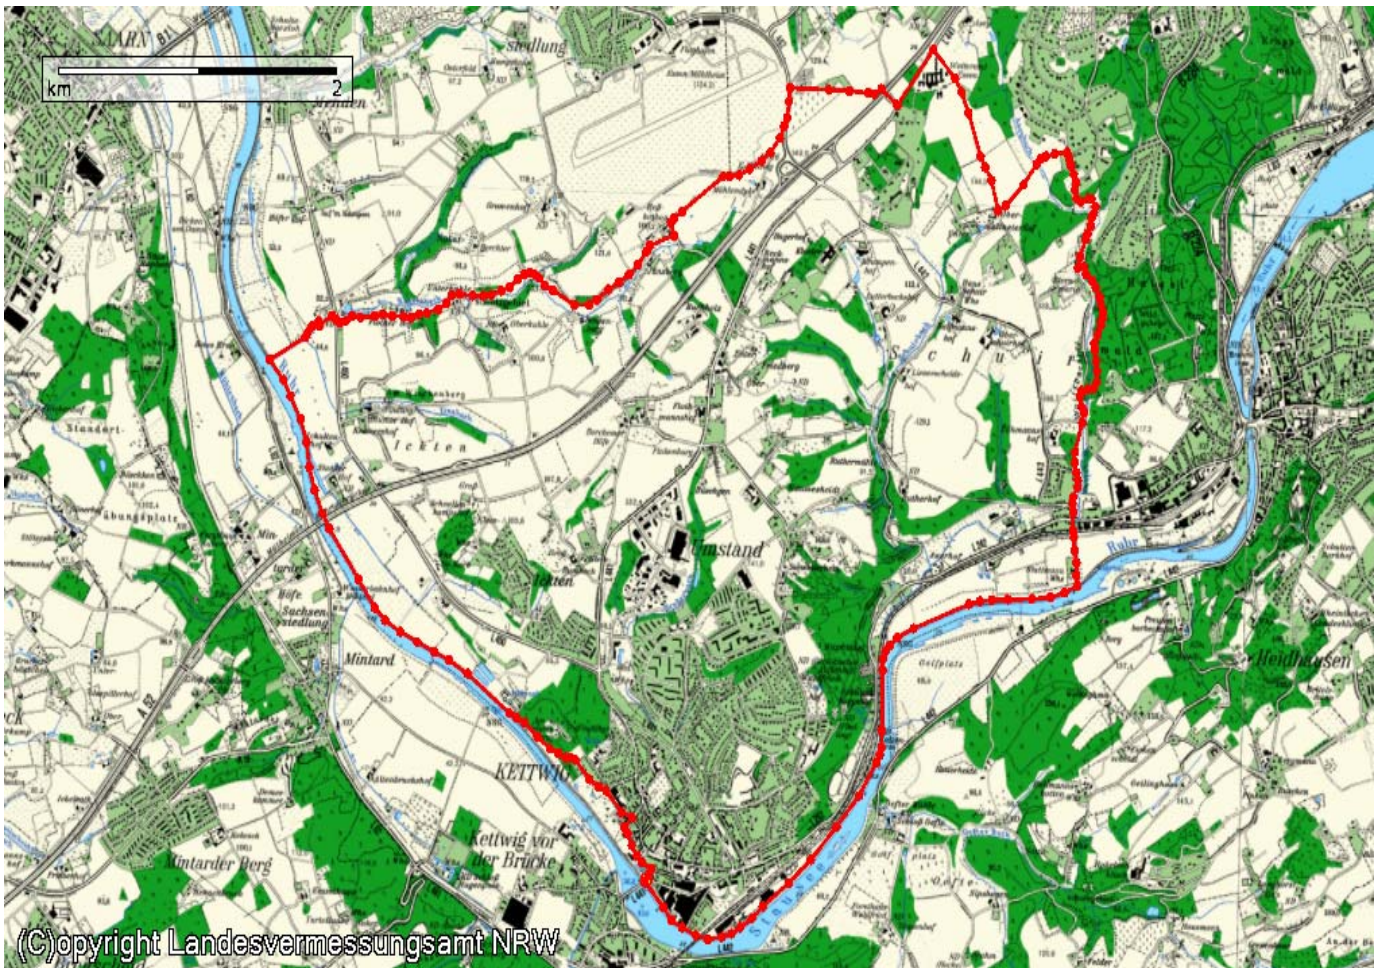

Laufstrecke: Rehwiese 20,0 Km

Profil der Strecke

Gesamtlänge : 19.59 Km
Minimale Höhe : 37.89 m
Maximale Höhe : 154.00 m

Summe Steigungen : 313.54 m
Summe Gefälle : 313.41 m