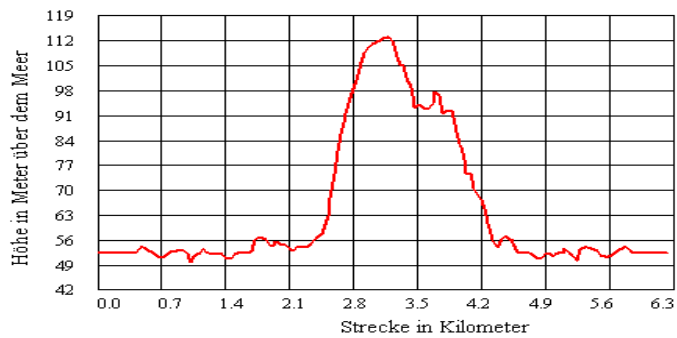

Laufstrecke: Straußenfarm 6,20 Km

Profil der Strecke

Gesamtlänge : 6.24 Km
 Minimale Höhe : 43.05 m
 Maximale Höhe : 112.00 m

Summe Steigungen : 104.21 m
 Summe Gefälle : 104.21 m