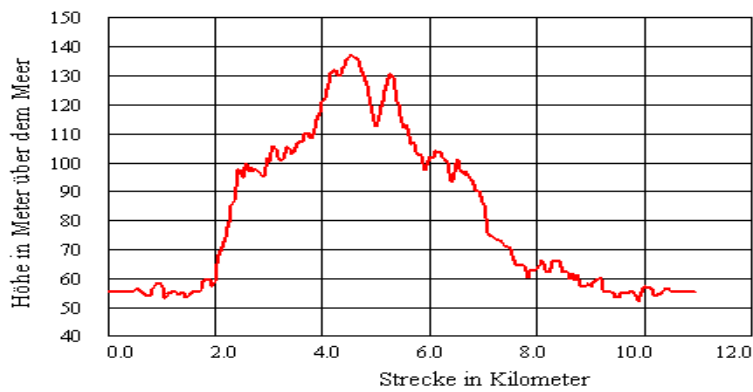

Laufstrecke: Wolfsbachrunde 10,94 Km

Profil der Strecke

Gesamtlänge : 10.94 Km
Minimale Höhe : 42.62 m
Maximale Höhe : 135.75 m

Summe Steigungen : 200.80 m
Summe Gefälle : 200.80 m