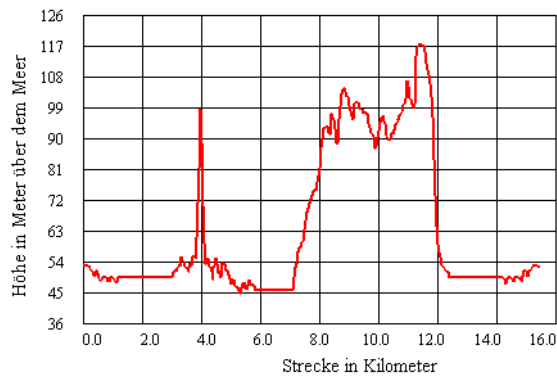

Laufstrecke: Auberg 15,4 Km

Profil der Strecke

Gesamtlänge : 15.42 Km
Minimale Höhe : 36.90 m
Maximale Höhe : 116.00 m

Summe Steigungen : 230.81 m
Summe Gefälle : 230.90 m