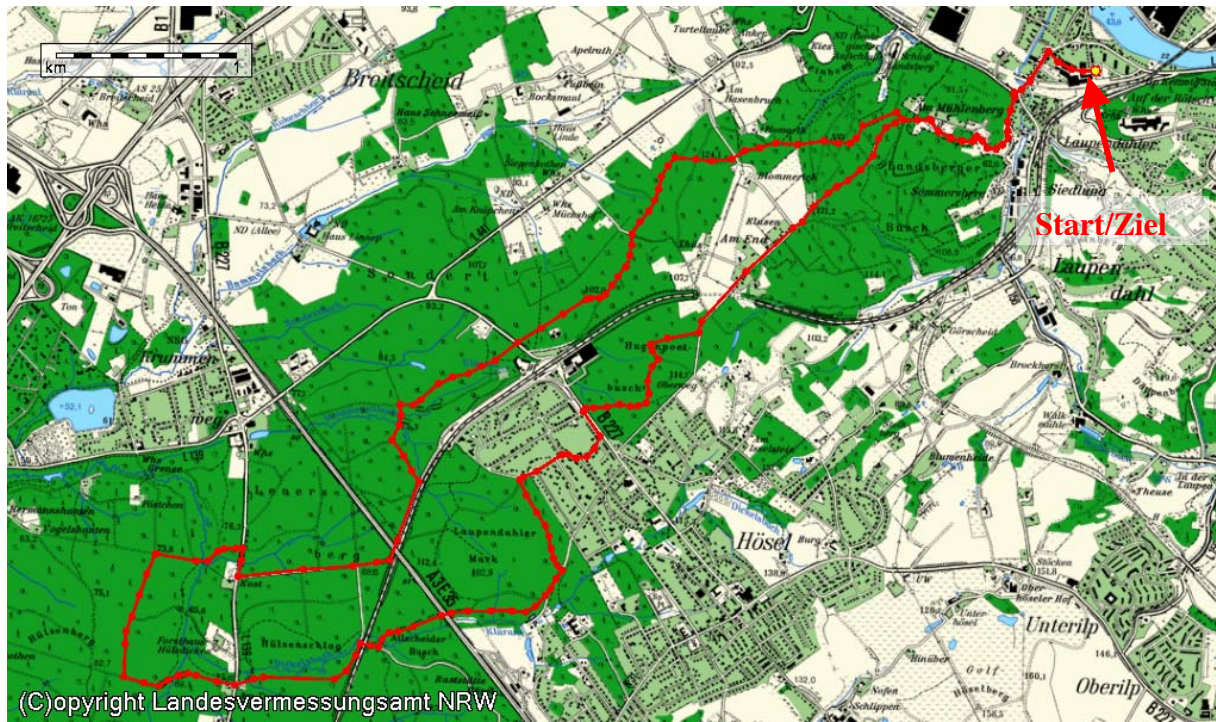

Laufstrecke: Hösel 16,5 Km

Profil der Strecke

Gesamtlänge : 16.47 Km
Minimale Höhe : 45.76 m
Maximale Höhe : 122.29 m

Summe Steigungen : 239.03 m
Summe Gefälle : 239.00 m