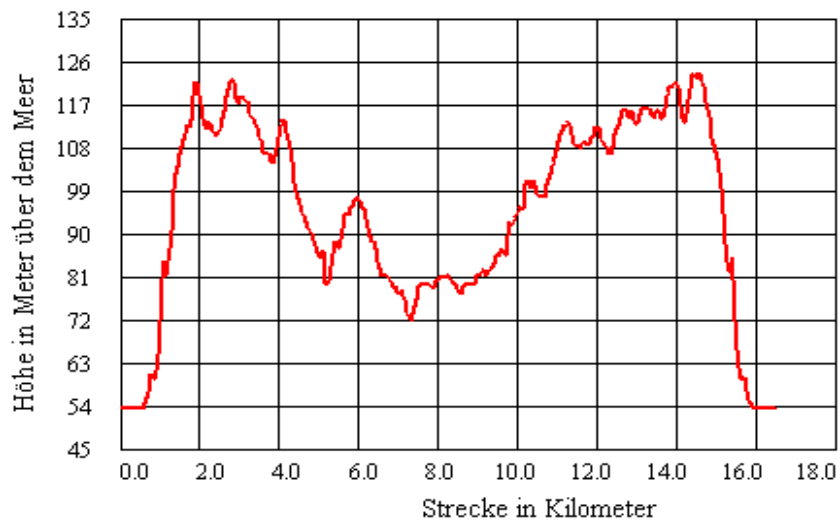

Laufstrecke: Hösel 16,5 Km

Profil der Strecke

Gesamtlänge : 16.47 Km
Minimale Höhe : 45.76 m
Maximale Höhe : 122.29 m

Summe Steigungen : 239.03 m
Summe Gefälle : 239.00 m