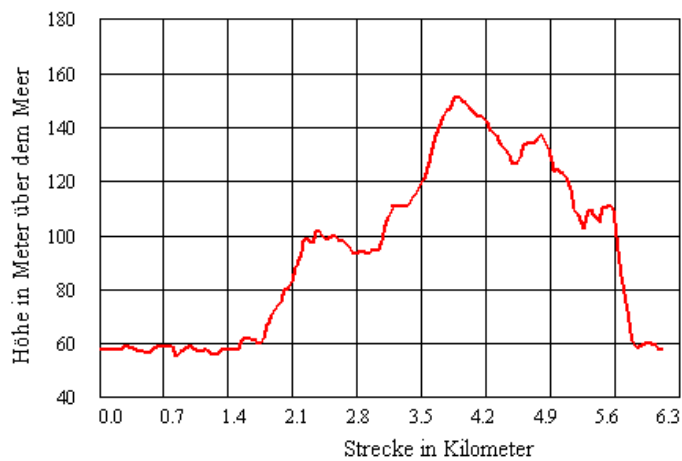

# Kammesheidt Walking 6 Km

## Profil der Strecke

Gesamtlänge : 6.11 Km

Minimale Höhe : 42.94 m

Maximale Höhe : 148.00 m

Summe Steigungen : 160.06 m

Summe Gefälle : 160.06 m