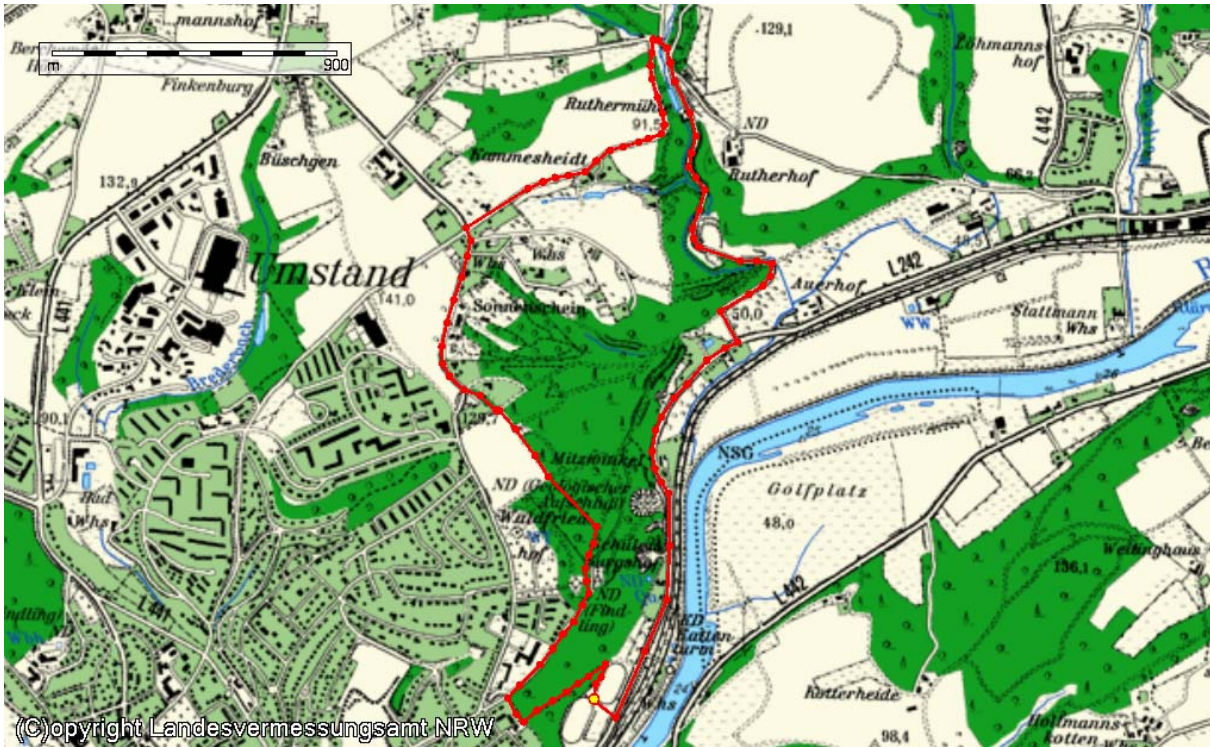

# Kammesheidt Walking 6 Km

## Profil der Strecke

Gesamtlänge : 6.11 Km

Minimale Höhe : 42.94 m

Maximale Höhe : 148.00 m

Summe Steigungen : 160.06 m

Summe Gefälle : 160.06 m