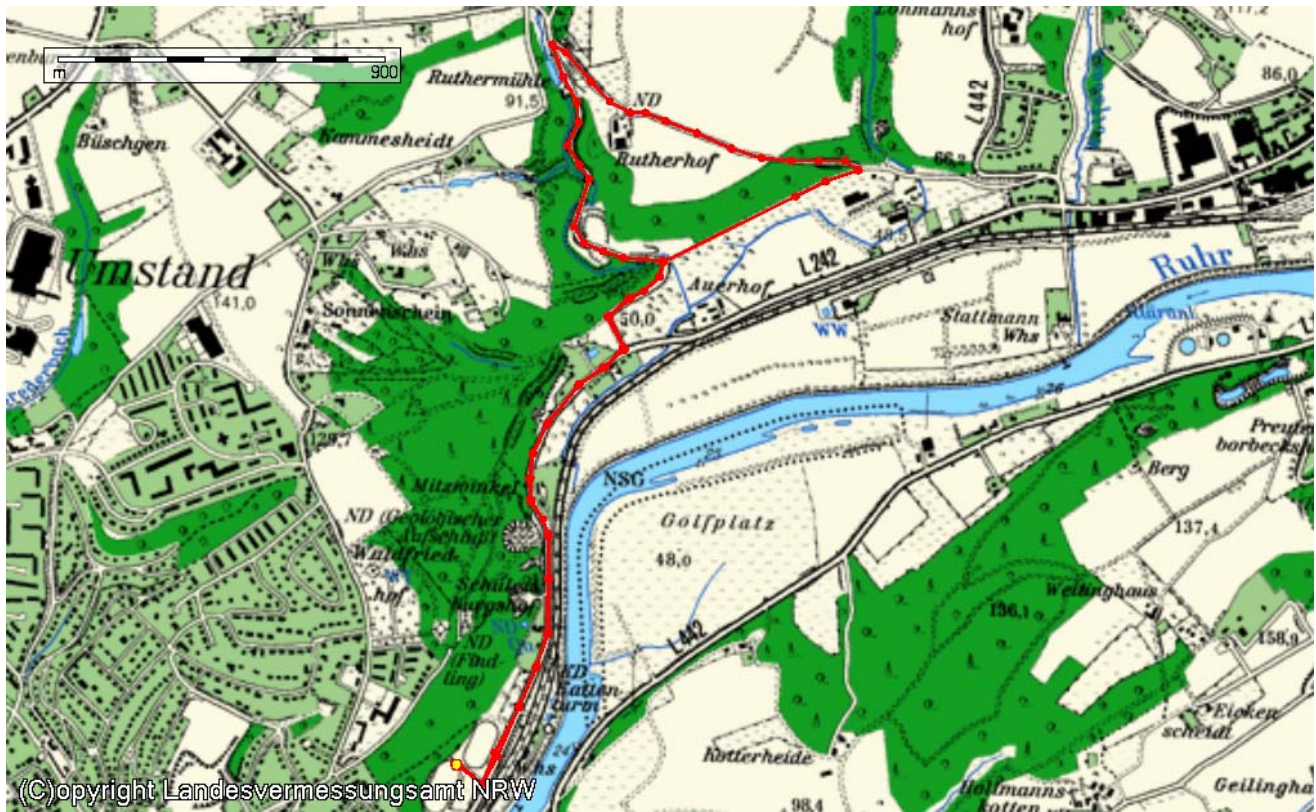

Straußenfarm Walking 6 Km

Profil der Strecke

Gesamtlänge : 5.91 Km

Minimale Höhe : 44.00 m

Maximale Höhe : 112.00 m

Summe Steigungen : 105.66 m

Summe Gefälle : 105.66 m