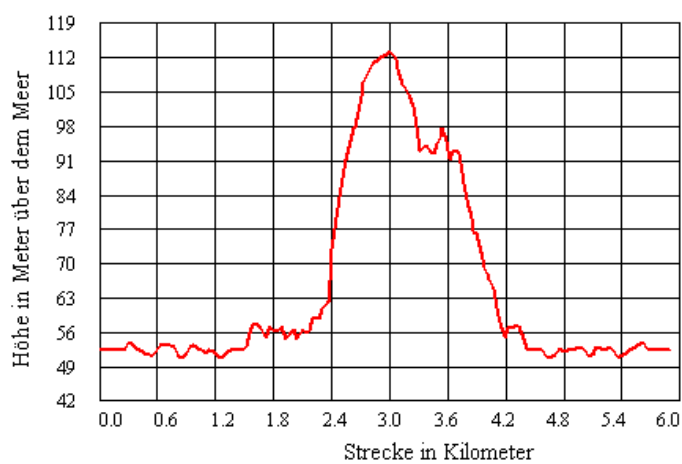

Straußenfarm Walking 6 Km

Profil der Strecke

Gesamtlänge : 5.91 Km

Minimale Höhe : 44.00 m

Maximale Höhe : 112.00 m

Summe Steigungen : 105.66 m

Summe Gefälle : 105.66 m